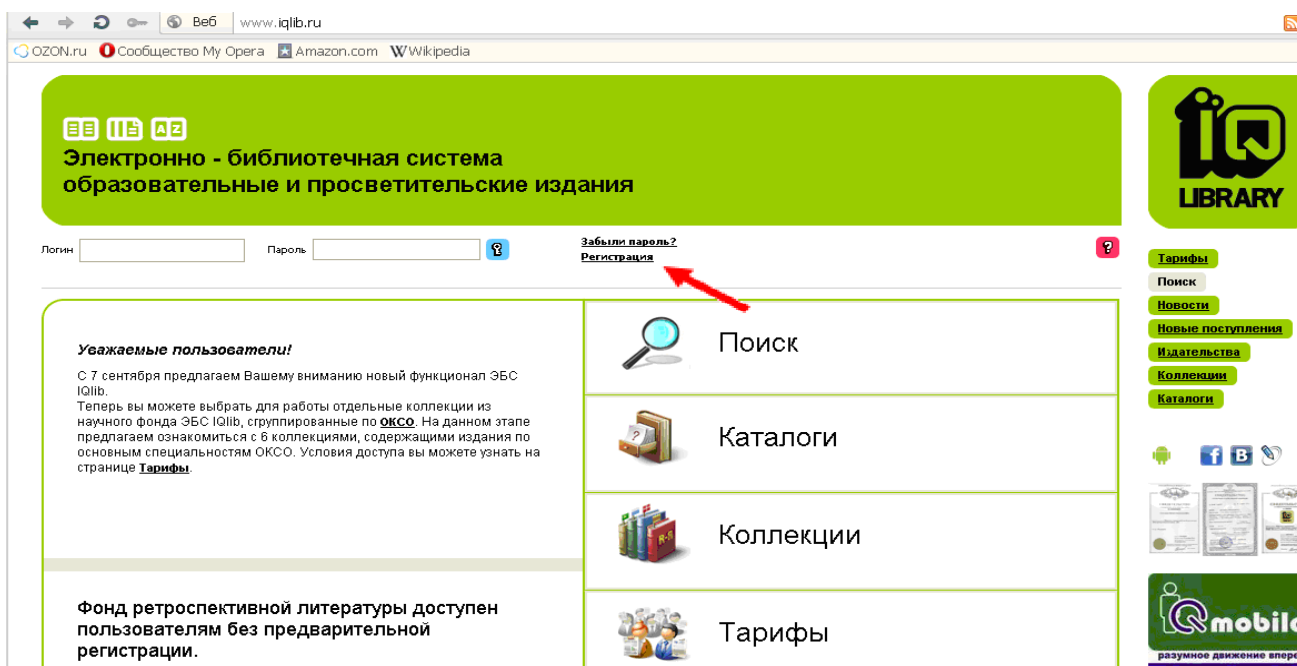

Инструкция по активации ключа доступа к ЭБС IQlib

Для получения доступа к полным текстам изданий необходимо:

1. На сайте www.iqlib.ru пройти регистрацию (придумать логин и пароль), нажав на соответствующую ссылку.

(Если Вы были зарегистрированы в данной системе ранее, необходимо войти на сайт www.iqlib.ru под своими логином и паролем, далее следовать пунктам 3-8.)

Регистрация → Зарегистрироваться.

1.1. Далее заполнить соответствующие поля.

* Просьба! В поле Организация/учебное заведение писать ТВГУ.